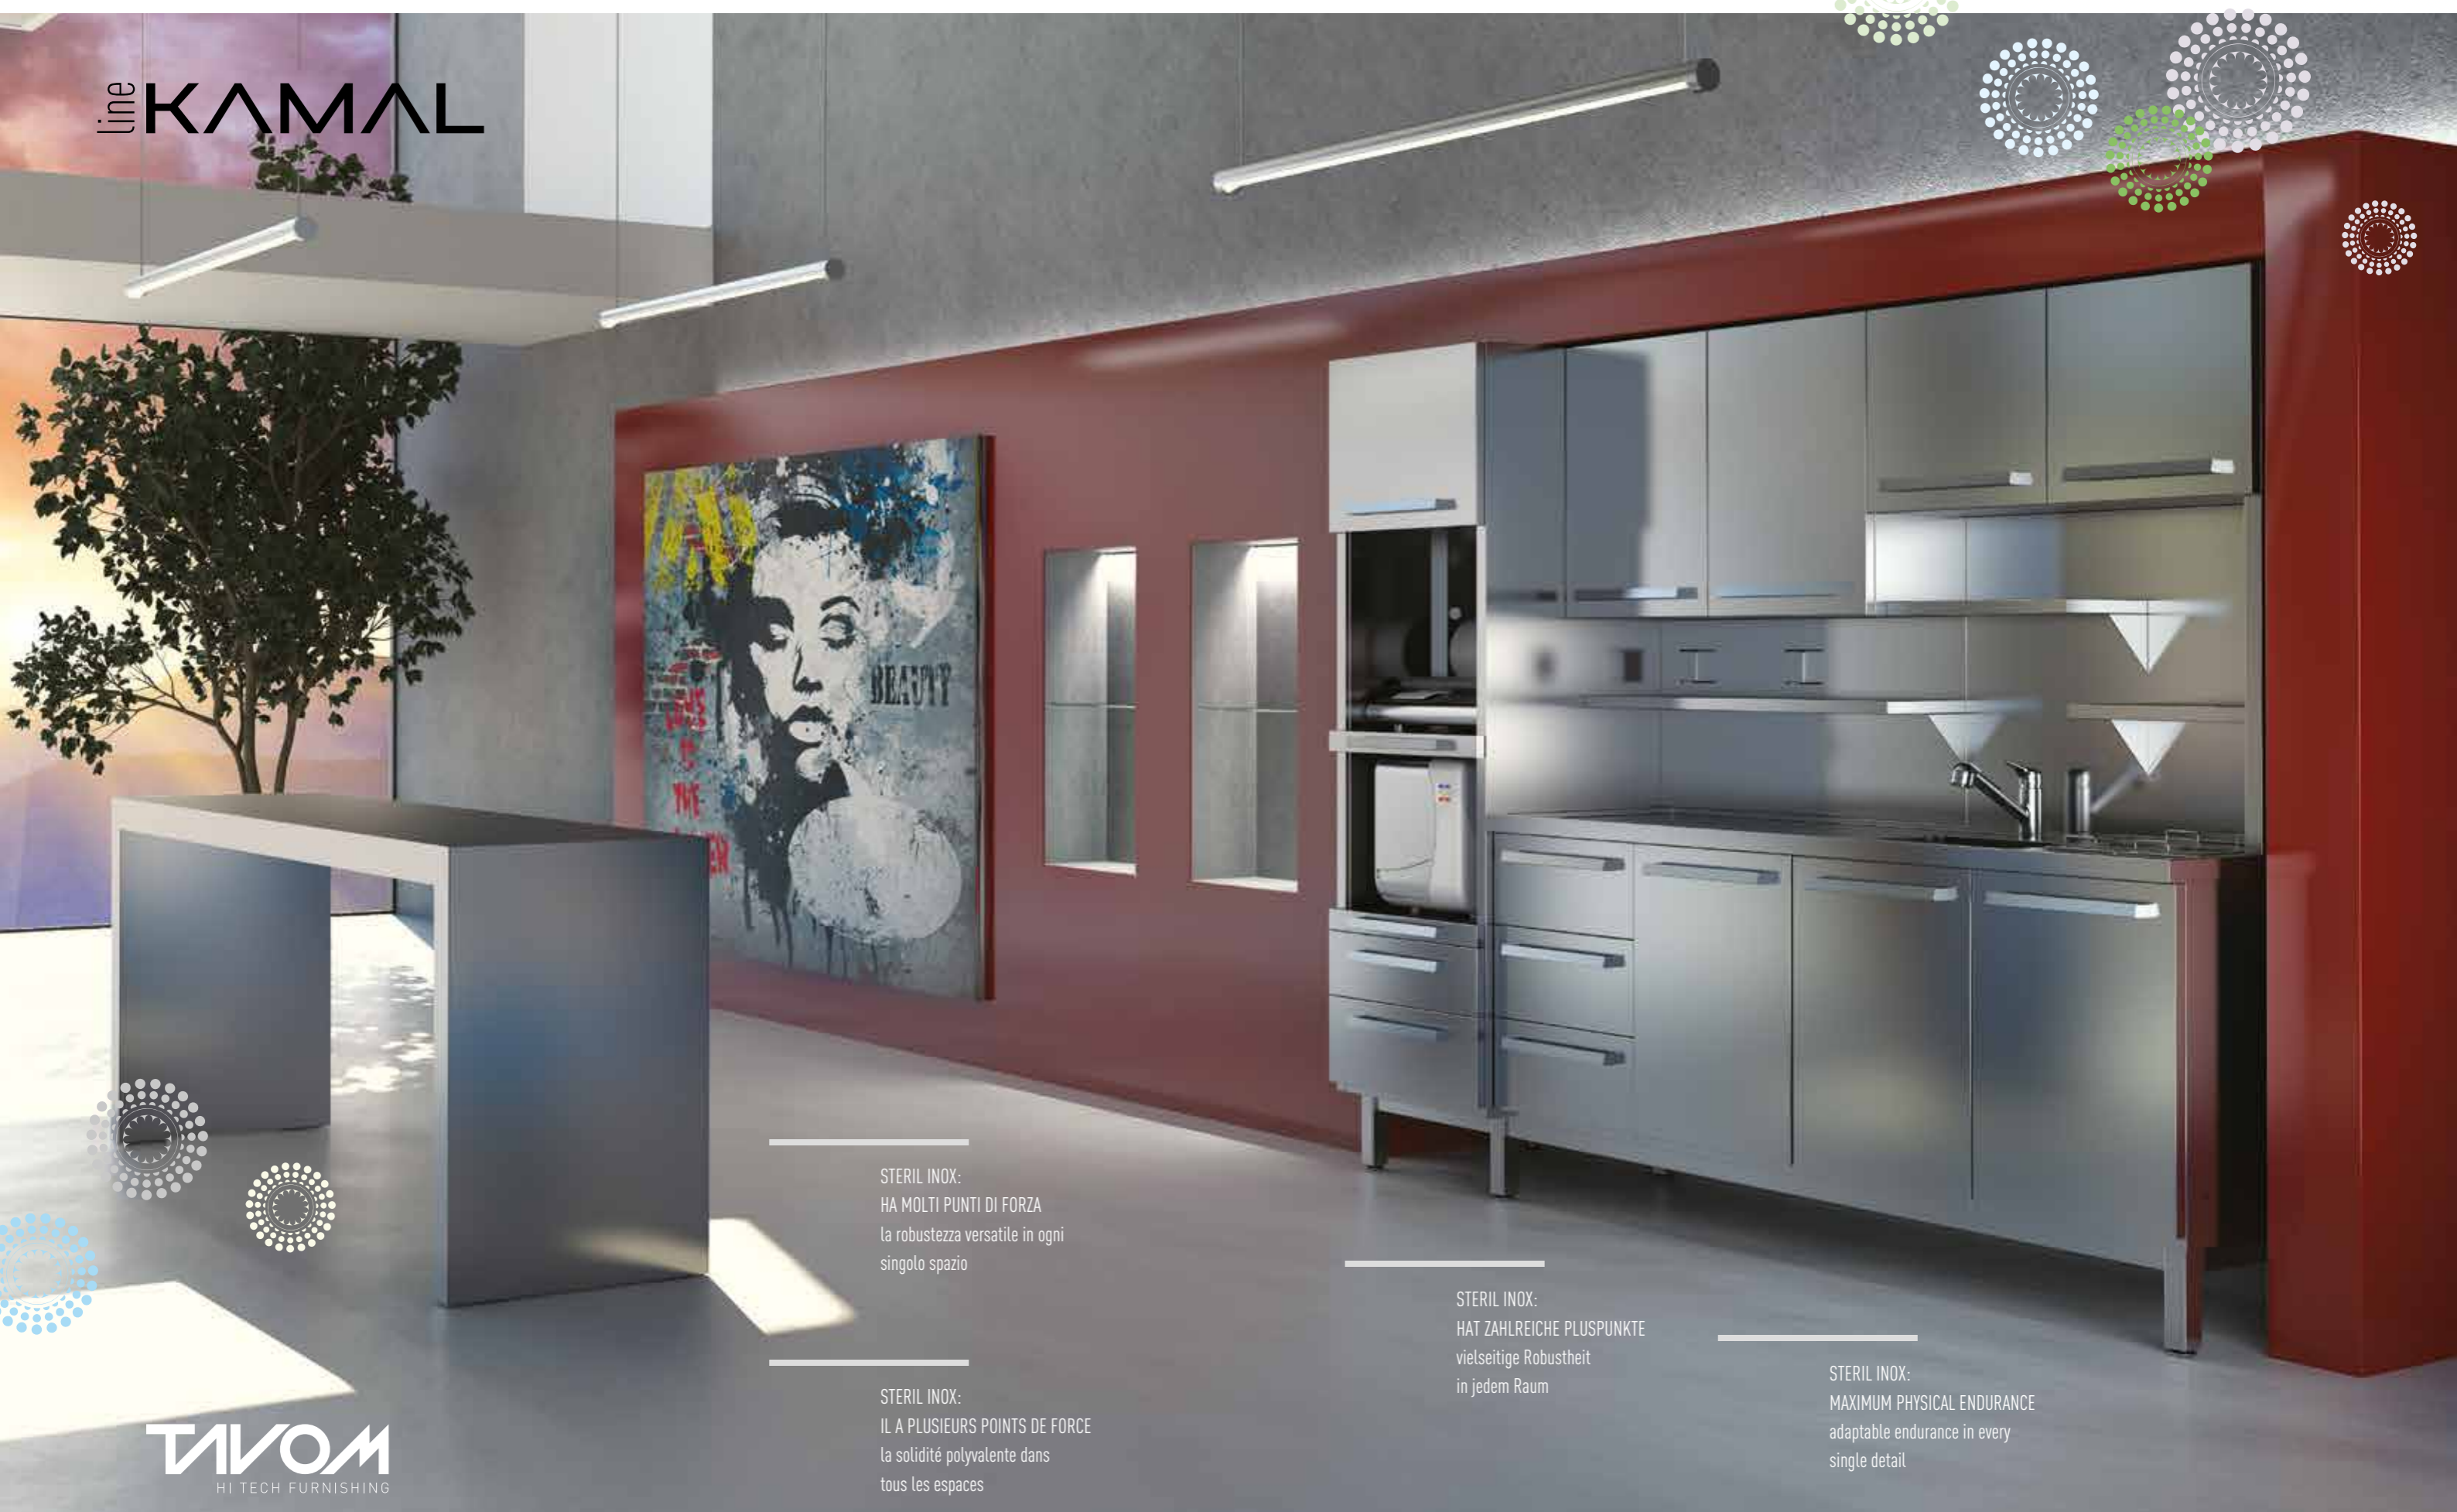

line **KAMAL**

STERIL INOX:
HA MOLTI PUNTI DI FORZA
la robustezza versatile in ogni
singolo spazio

STERIL INOX:
IL A PLUSIEURS POINTS DE FORCE
la solidité polyvalente dans
tous les espaces

STERIL INOX:
HAT ZAHLREICHE PLUSPUNKTE
vielseitige Robustheit
in jedem Raum

STERIL INOX:
MAXIMUM PHYSICAL ENDURANCE
adaptable endurance in every
single detail

TIVOM
HI TECH FURNISHING