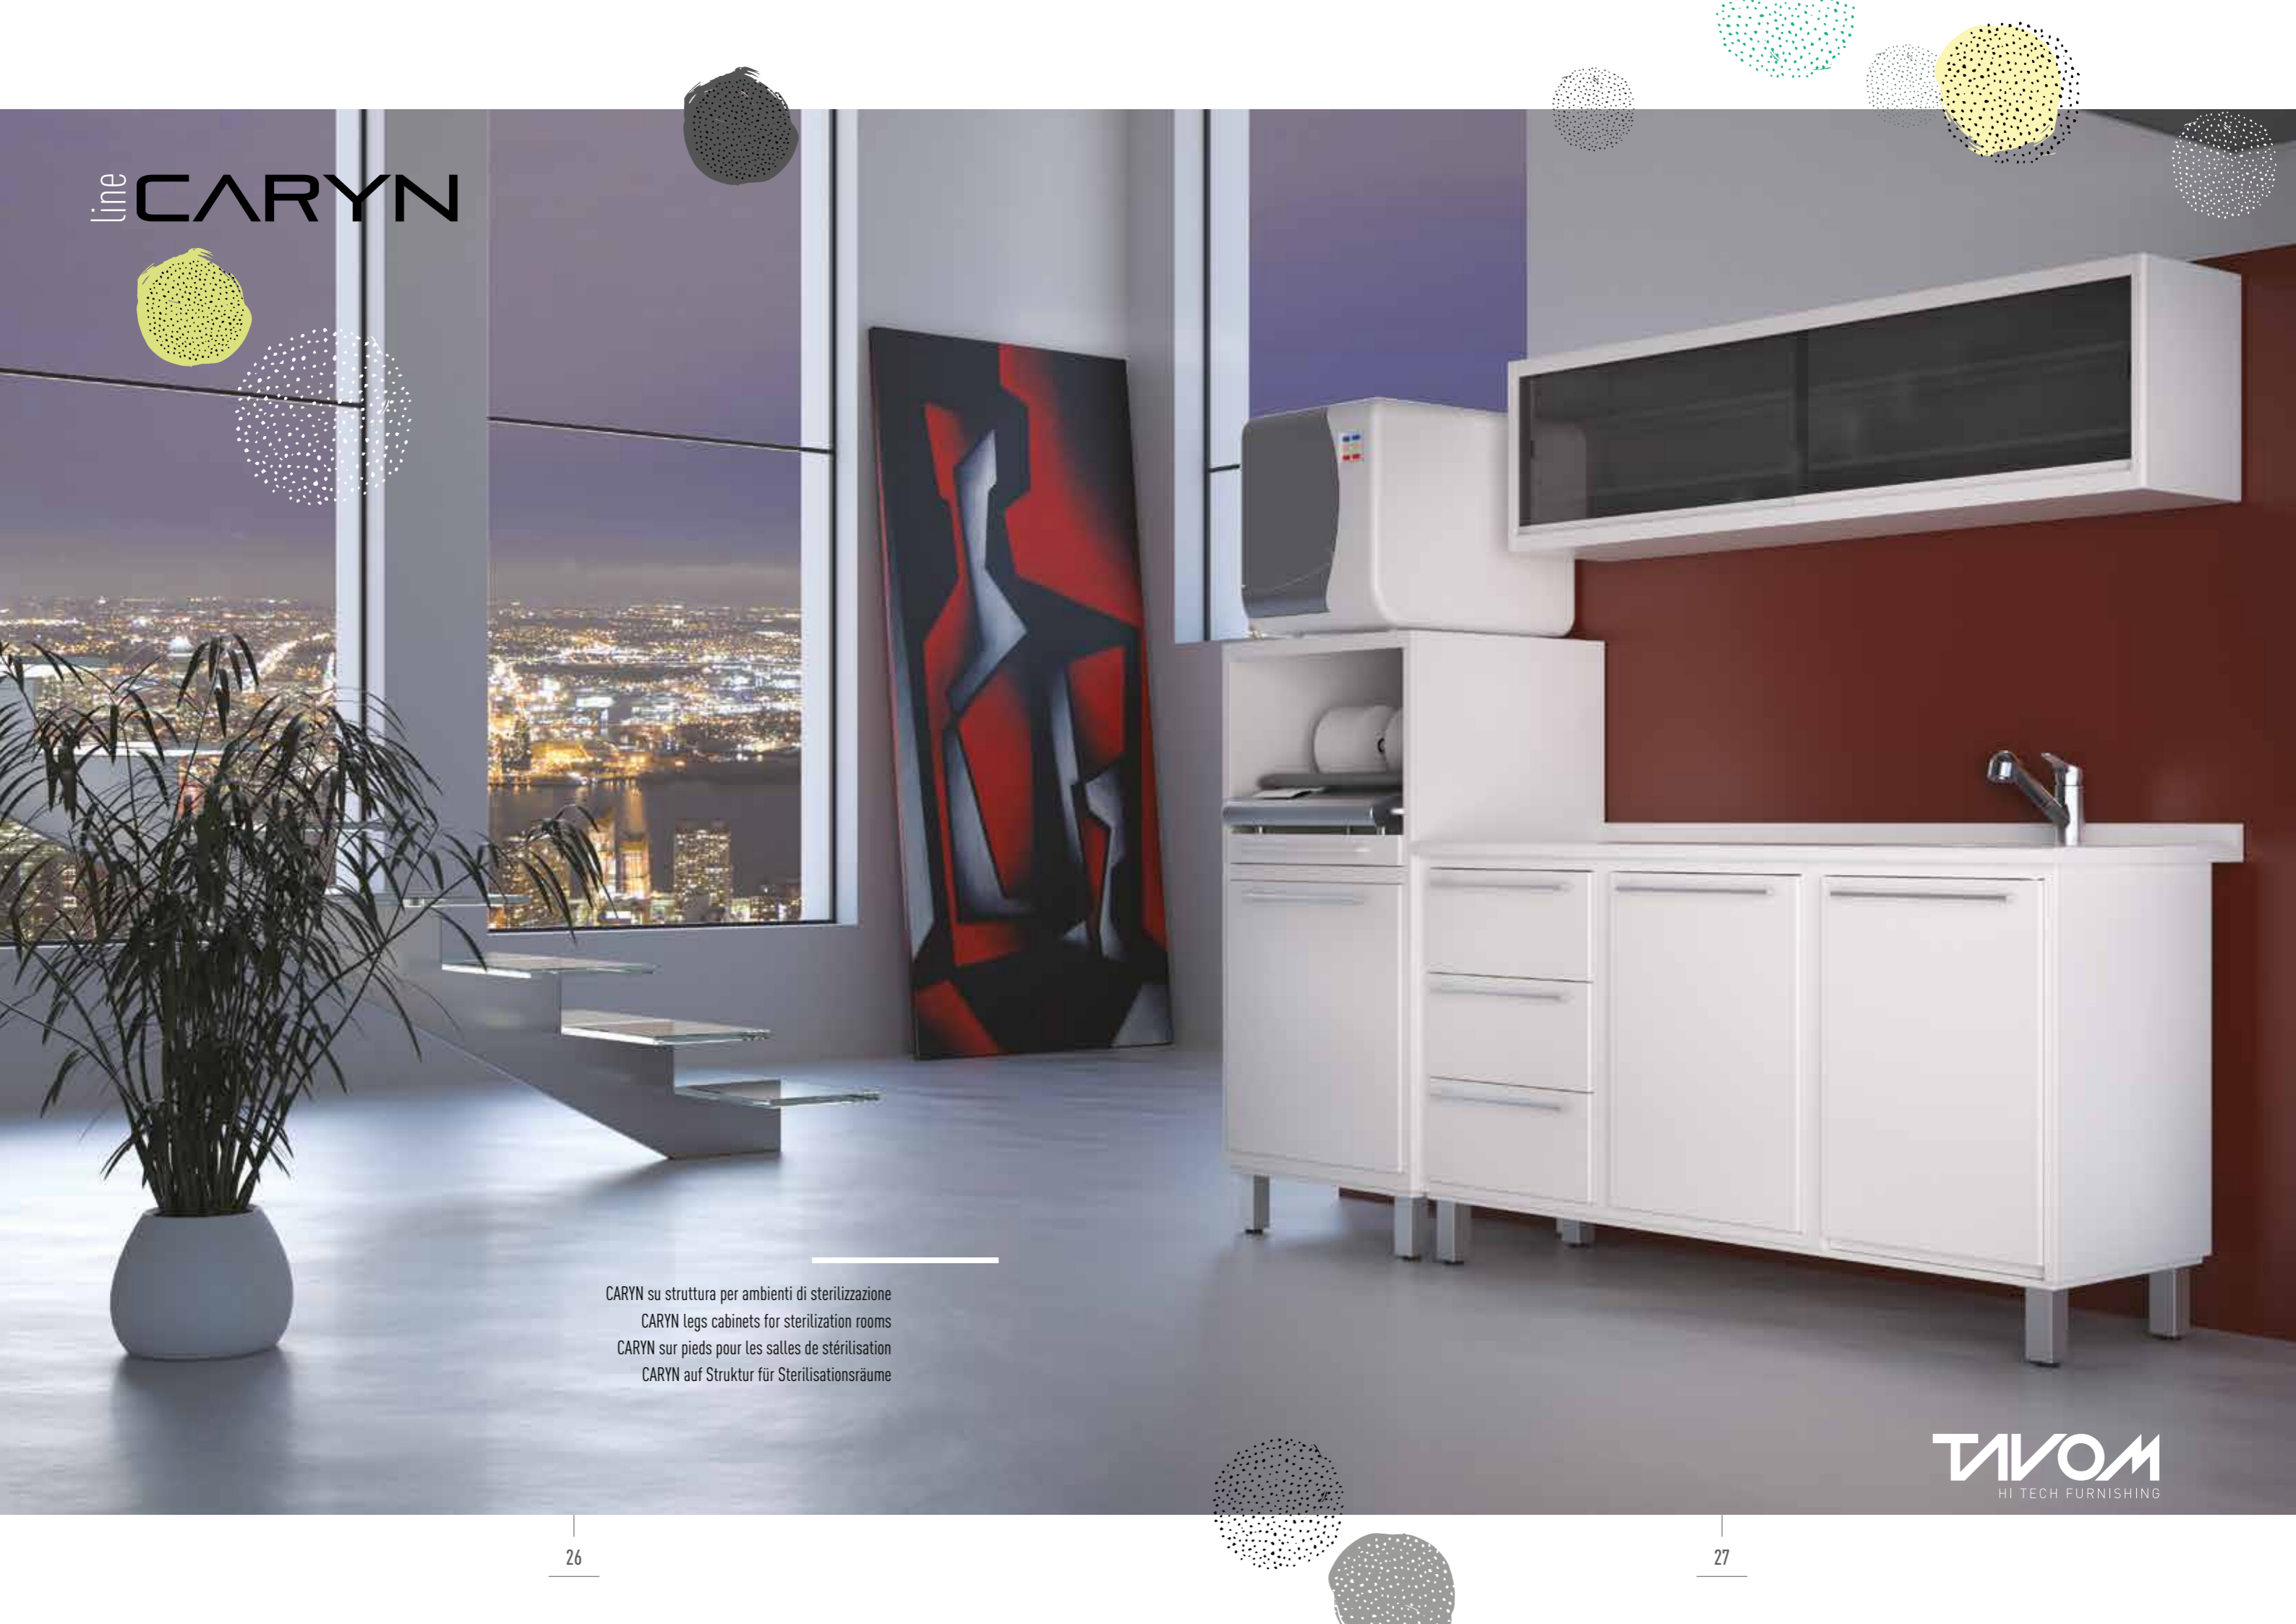

line **CARYN**

CARYN su struttura per ambienti di sterilizzazione
CARYN legs cabinets for sterilization rooms
CARYN sur pieds pour les salles de stérilisation
CARYN auf Struktur für Sterilisationsräume

TIVOM
HI TECH FURNISHING